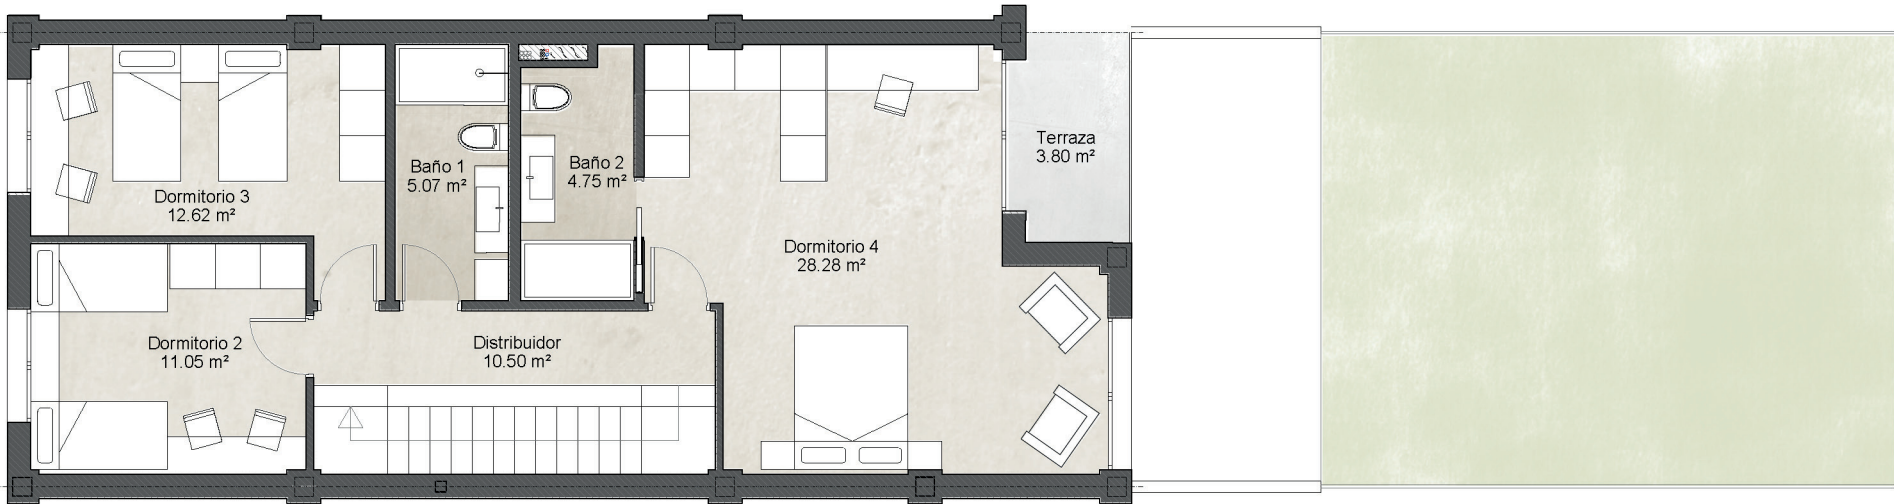

PLANTA BAJA

PLANTA PRIMERA

## Casa 38

OPCIÓN 4 DORMITORIOS - E\_1/100

PLANTA BAJA

SUP. ÚTIL INTERIOR.....62,64m<sup>2</sup>

SUP. ÚTIL EXTERIOR.....76,84m<sup>2</sup>

**SUP. ÚTIL.....139,48m<sup>2</sup>**

PLANTA PRIMERA

SUP. ÚTIL INTERIOR.....72,27m<sup>2</sup>

SUP. ÚTIL EXTERIOR.....3,80m<sup>2</sup>

**SUP. ÚTIL.....76,07m<sup>2</sup>**