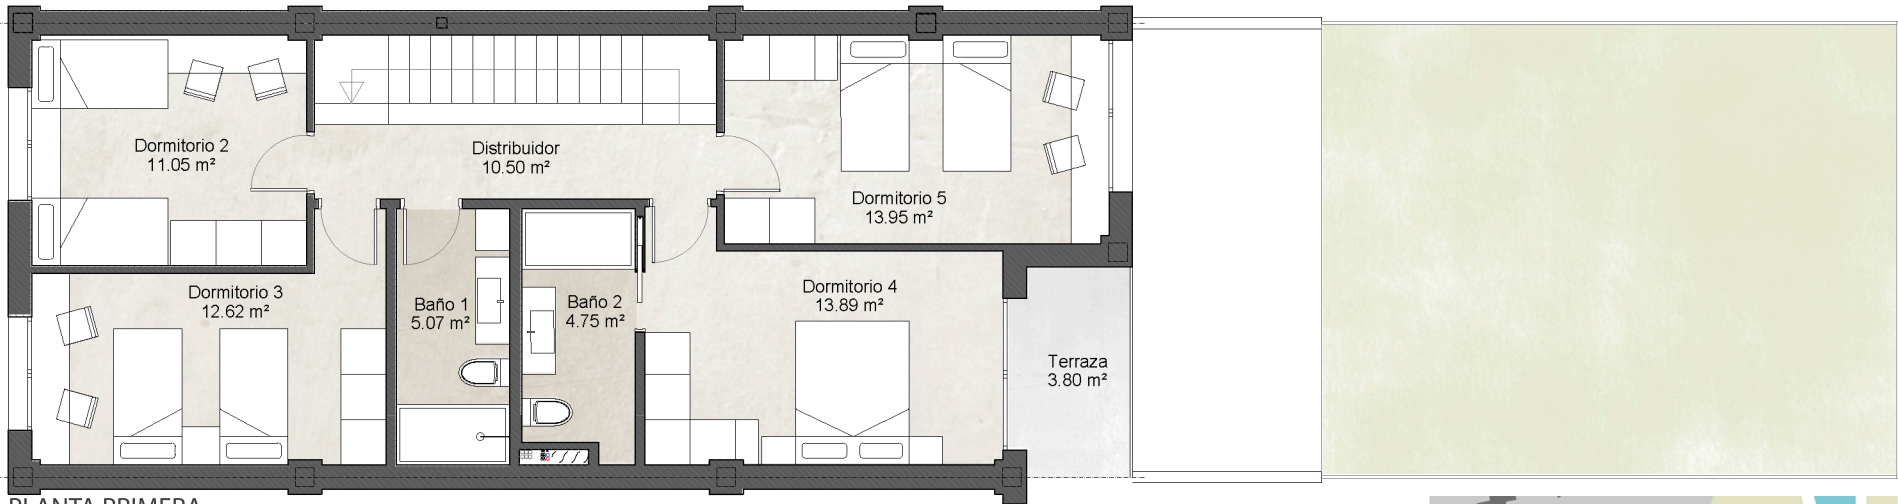

PLANTA BAJA

PLANTA PRIMERA

Casa 36

OPCIÓN 5 DORMITORIOS - E_1/100

PLANTA BAJA

SUP. ÚTIL INTERIOR.....62,64m²

SUP. ÚTIL EXTERIOR.....76,84m²

SUP. ÚTIL.....139,48m²

PLANTA PRIMERA

SUP. ÚTIL INTERIOR.....71,83m²

SUP. ÚTIL EXTERIOR.....3,80m²

SUP. ÚTIL.....75,63 m²