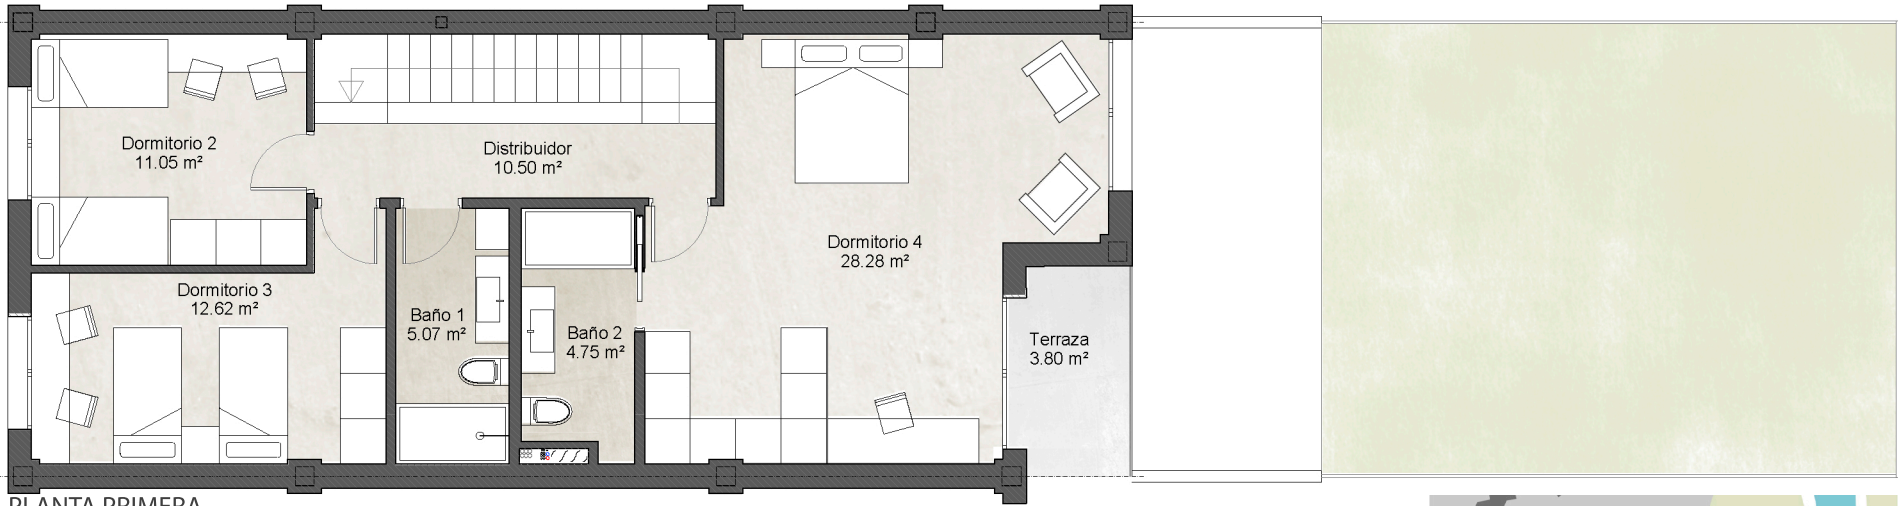

PLANTA BAJA

PLANTA PRIMERA

Casa 36

OPCIÓN 4 DORMITORIOS - E_1/100

PLANTA BAJA

SUP. ÚTIL INTERIOR.....62,64m²

SUP. ÚTIL EXTERIOR.....76,84m²

SUP. ÚTIL.....139,48m²

PLANTA PRIMERA

SUP. ÚTIL INTERIOR.....72,27m²

SUP. ÚTIL EXTERIOR.....3,80m²

SUP. ÚTIL.....76,07m²