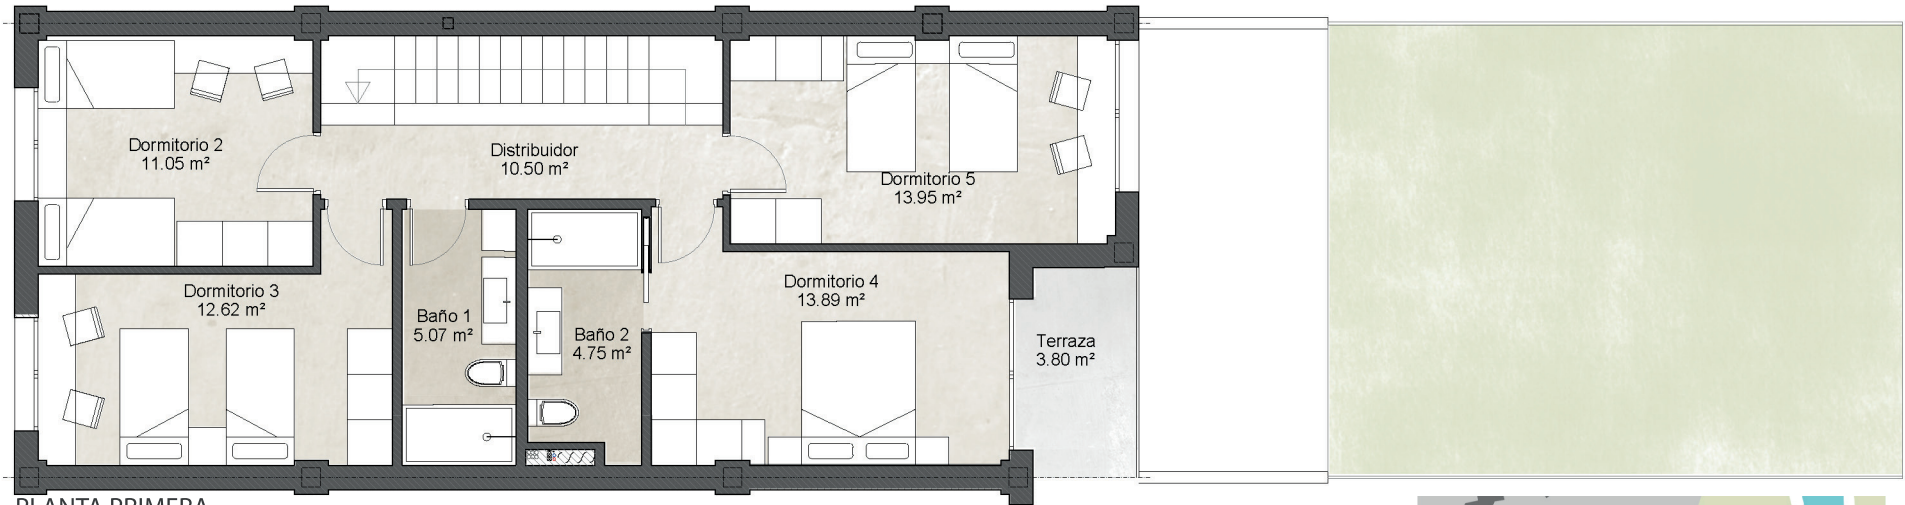

PLANTA BAJA

PLANTA PRIMERA

Casa 40

OPCIÓN 5 DORMITORIOS - E_1/100

PLANTA BAJA

SUP. ÚTIL INTERIOR.....62,64m²

SUP. ÚTIL EXTERIOR.....76,84m²

SUP. ÚTIL.....139,48m²

PLANTA PRIMERA

SUP. ÚTIL INTERIOR.....71,83m²

SUP. ÚTIL EXTERIOR.....3,80m²

SUP. ÚTIL.....75,63m²