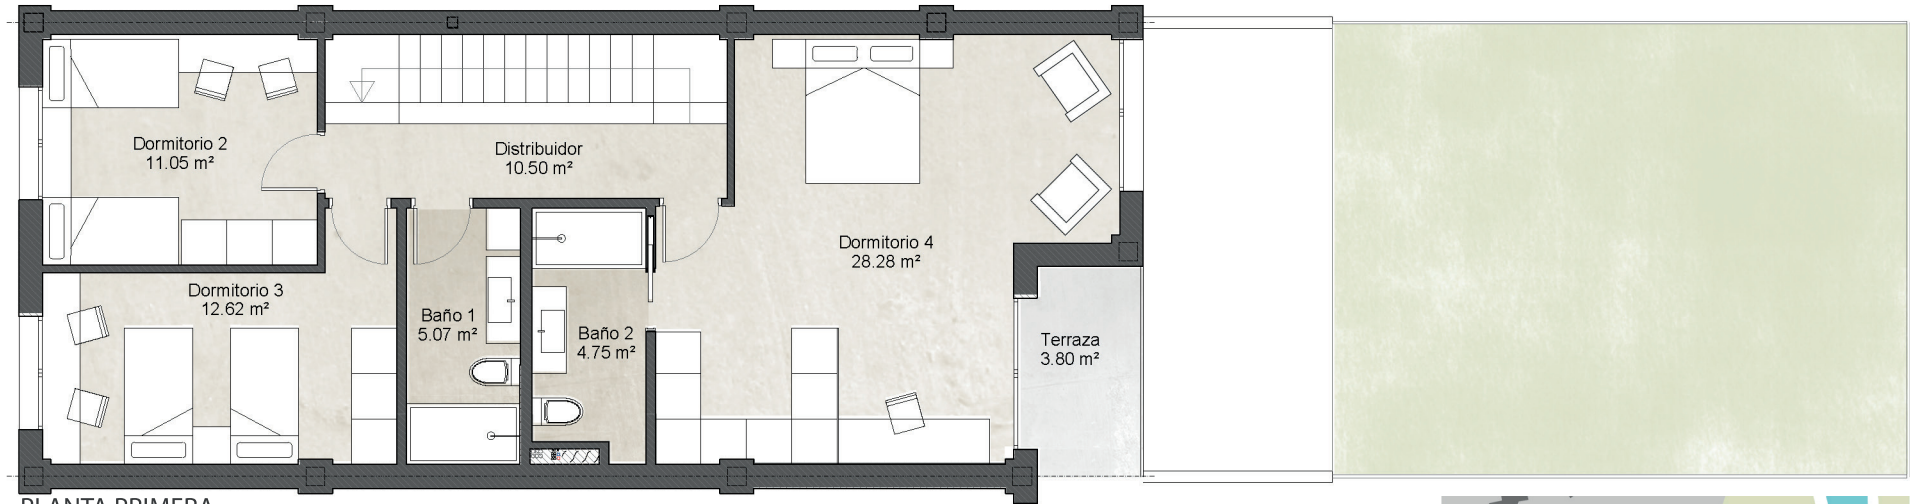

PLANTA BAJA

PLANTA PRIMERA

Casa 40

OPCIÓN 4 DORMITORIOS - E_1/100

PLANTA BAJA

SUP. ÚTIL INTERIOR.....62,64m²

SUP. ÚTIL EXTERIOR.....76,84m²

SUP. ÚTIL.....139,48m²

PLANTA PRIMERA

SUP. ÚTIL INTERIOR.....72,27m²

SUP. ÚTIL EXTERIOR.....3,80m²

SUP. ÚTIL.....76,07m²